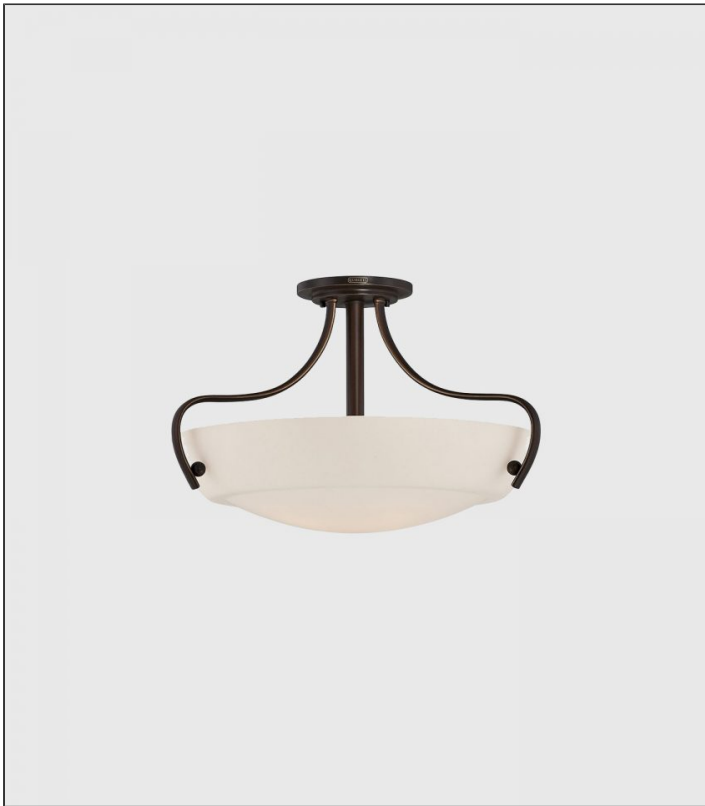

### Chantilly Ceiling Light

ELS.QZ/CHANTILLY/SF3

#### PRODUCT DETAILS

**Dimensions (cm)** H30.5 x W 45.7

**Application** Interior

**Material** Glass, Metal

**Lamp** E27 Max 100W

**Availability** Upon Request