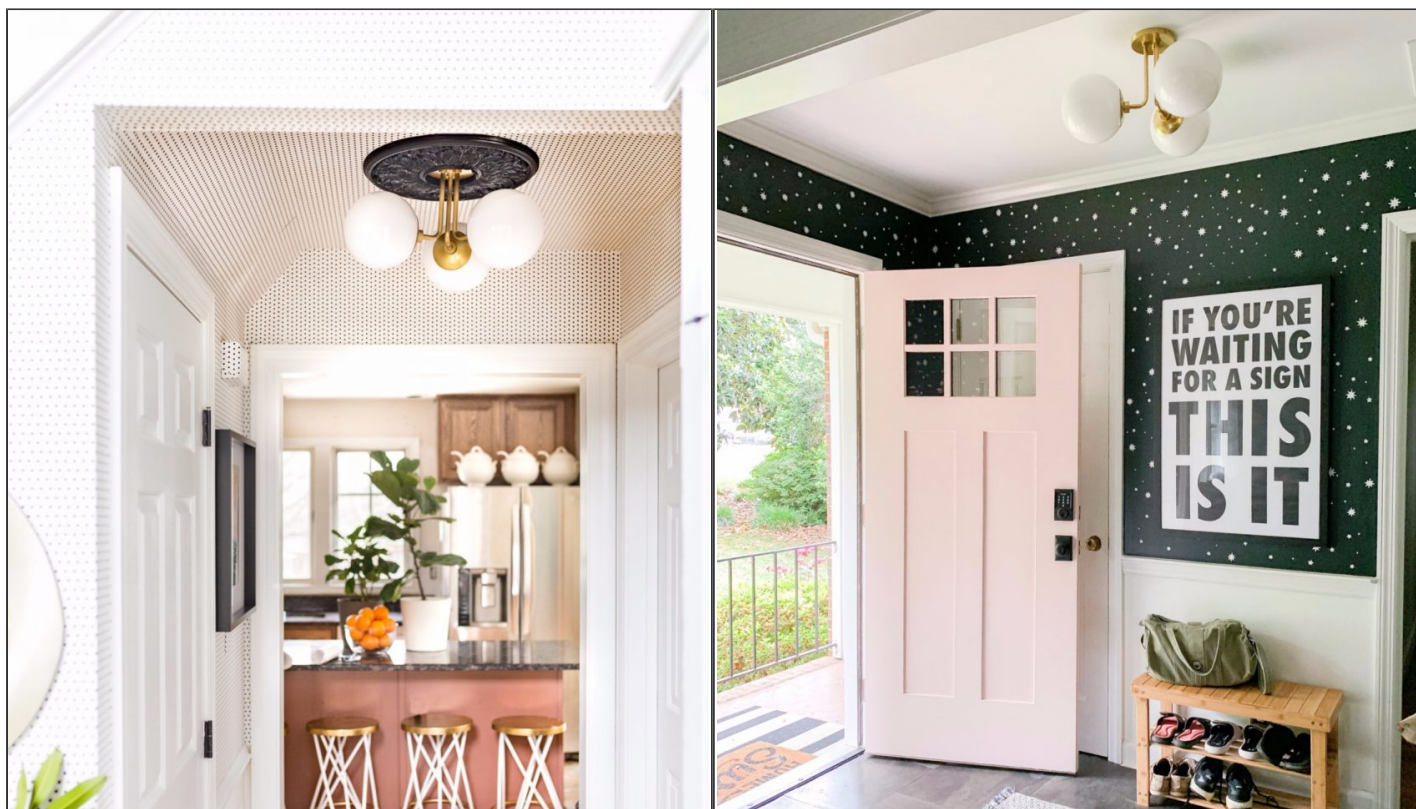

**Stella Ceiling Light**

HVG.STELLA/CL

**PRODUCT DETAILS**

<b>Dimensions (cm)</b>	H27 x W46
<b>Application</b>	Interior
<b>Material</b>	Glass, Metal
<b>Lamp</b>	E27 Max 40W*
<b>Availability</b>	Upon Request