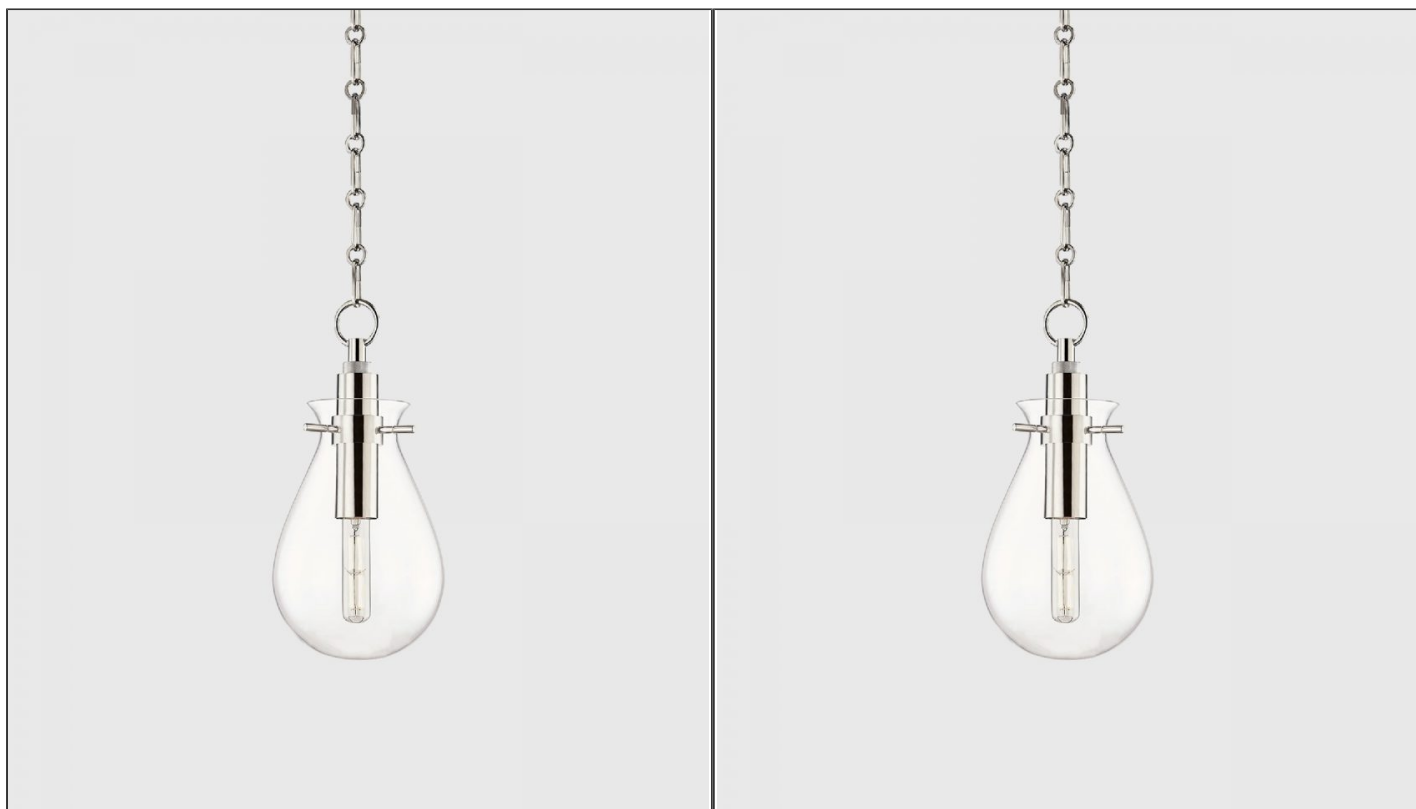

**Ivy Pendant Light**

HVG.IVY/P

**PRODUCT DETAILS**

<b>Dimensions</b>	N/A
<b>Application</b>	Interior
<b>Material</b>	Glass, Metal
<b>Drop (cm)</b>	Max 175
<b>Lamp</b>	E27 Max 40W
<b>Availability</b>	Upon Request