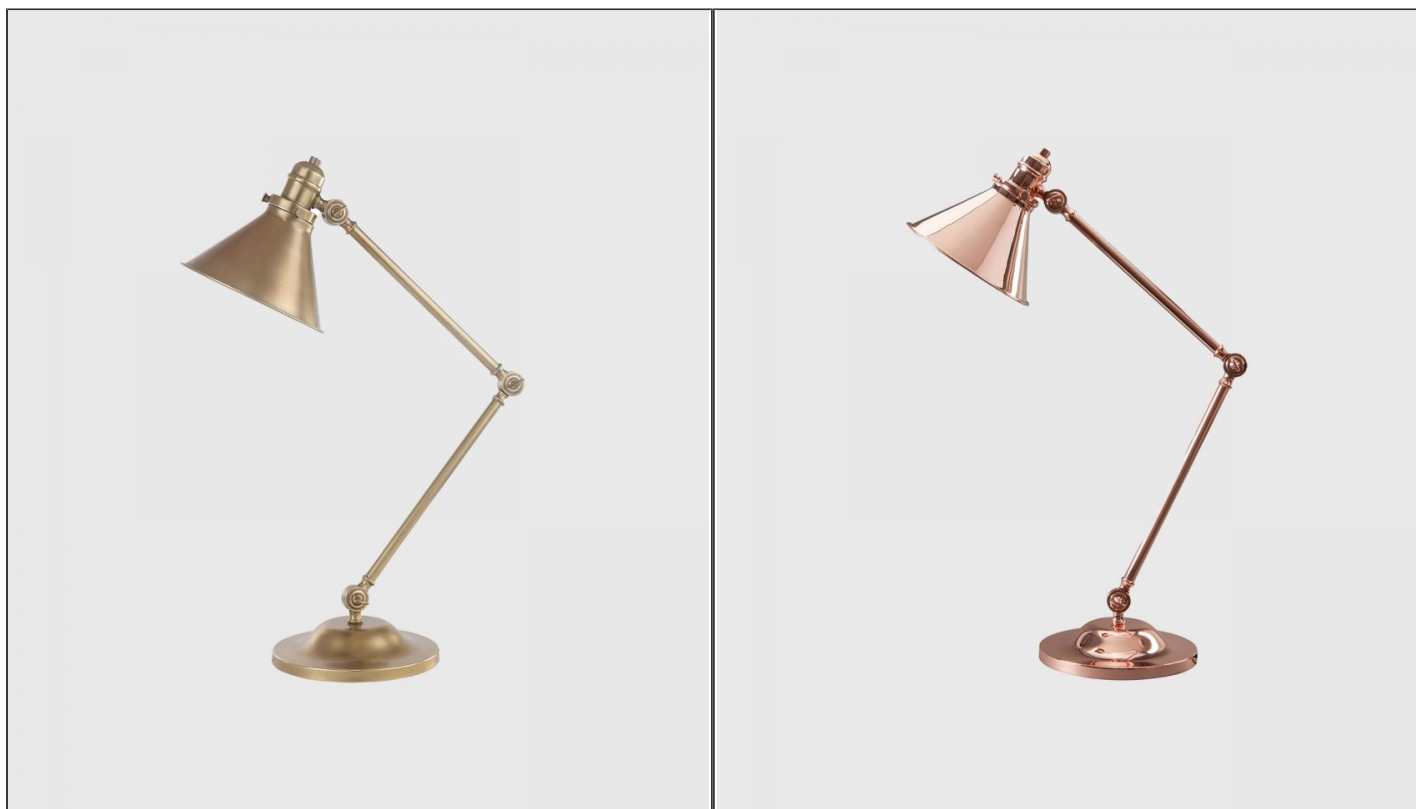

**Provence Table Lamp**

ELS.PV-TL

**PRODUCT DETAILS**

<b>Dimensions (cm)</b>	H66 x W22
<b>Application</b>	Interior
<b>Material</b>	Metal
<b>Lamp</b>	E27 Max 60W
<b>Availability</b>	Upon Request

**NOTES**

---