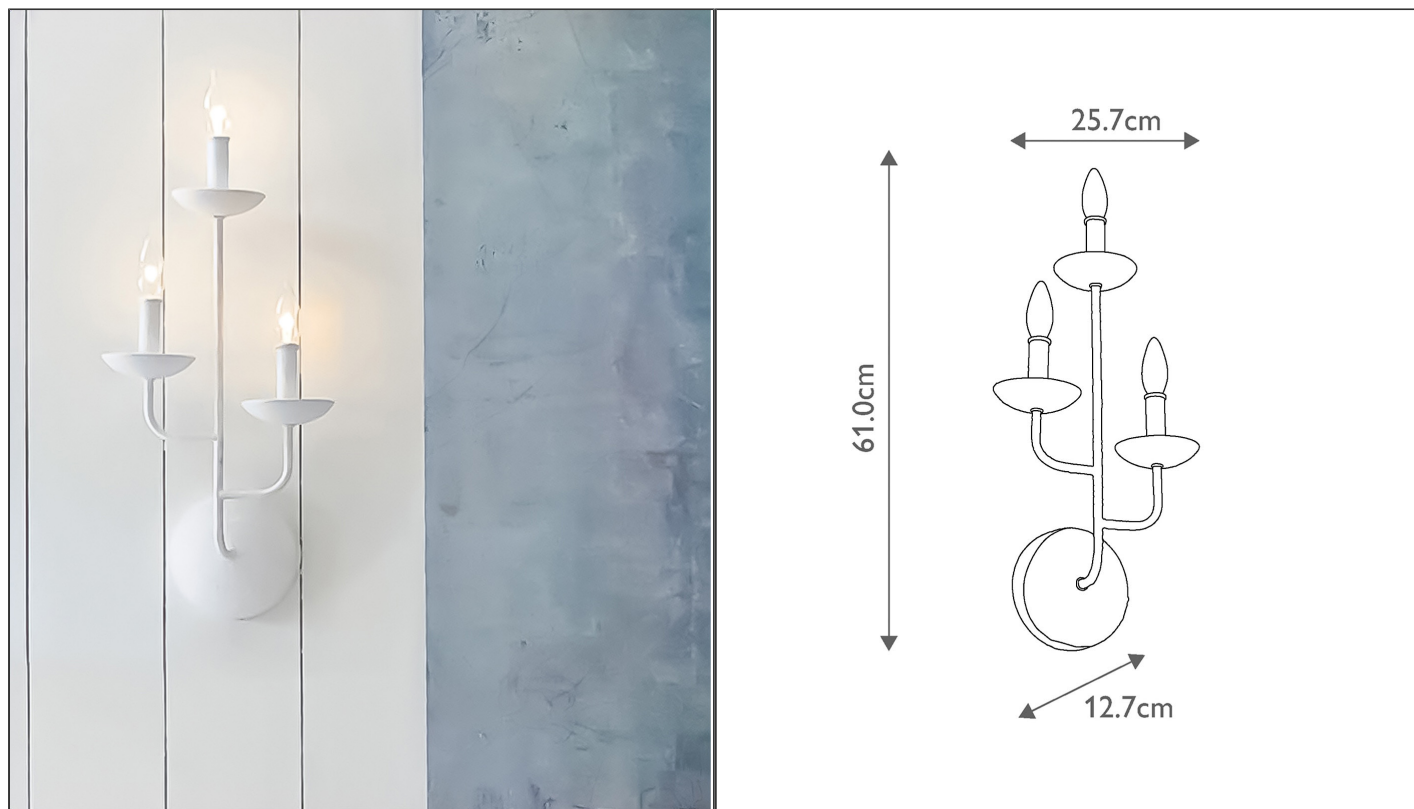

## Annie 3lt Wall Light

ELS.FE-ANNIE3-PSW

### PRODUCT DETAILS

<b>Dimensions (cm)</b>	H61 x W25.7 x D12.7
<b>Application</b>	Interior
<b>Material</b>	Steel
<b>Finish</b>	White
<b>Lamp</b>	E14 Max 40W