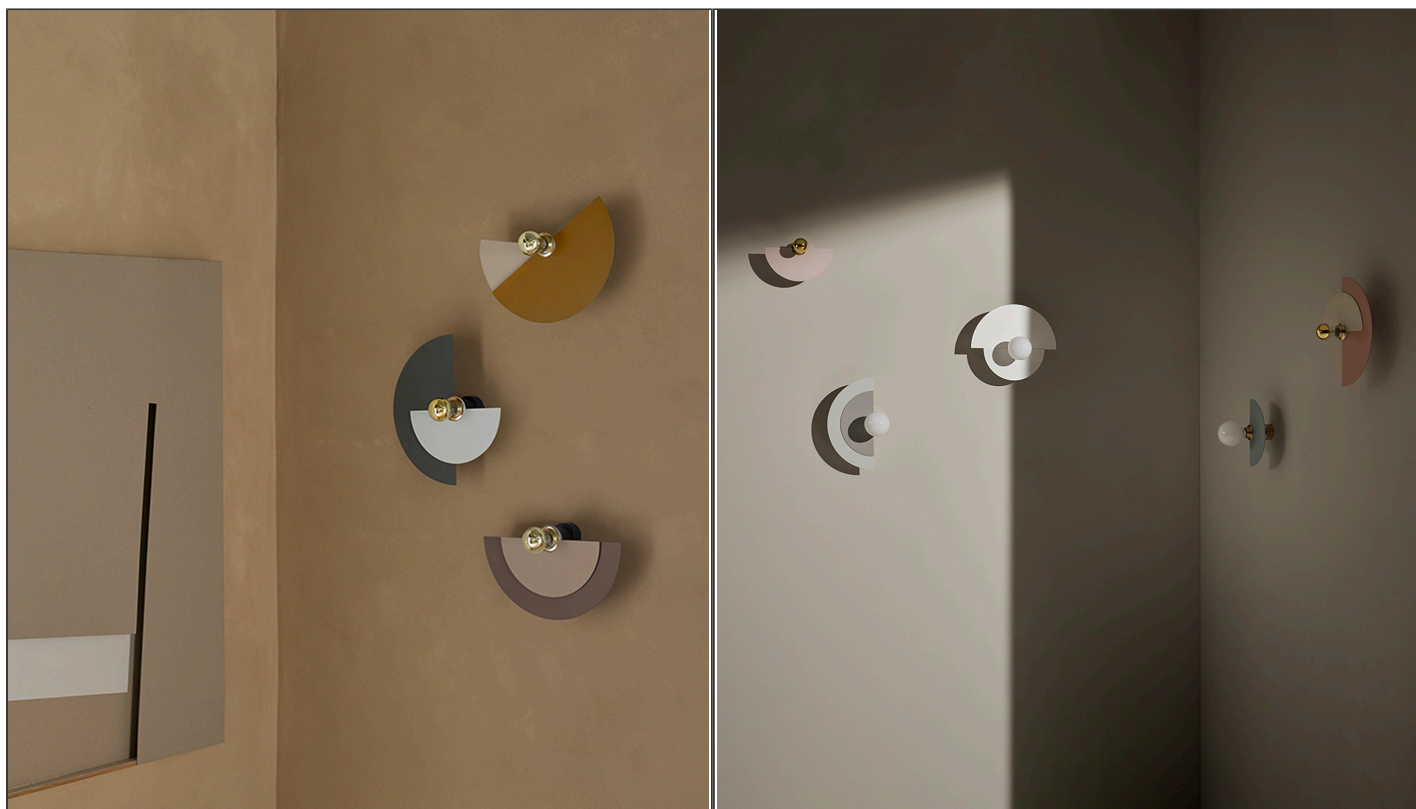

### Haban Wall Light

ARO.HABAN/W

#### PRODUCT DETAILS

**Dimensions**

N/A

**Material**

Steel

**Lamp**

E27 Max 60W