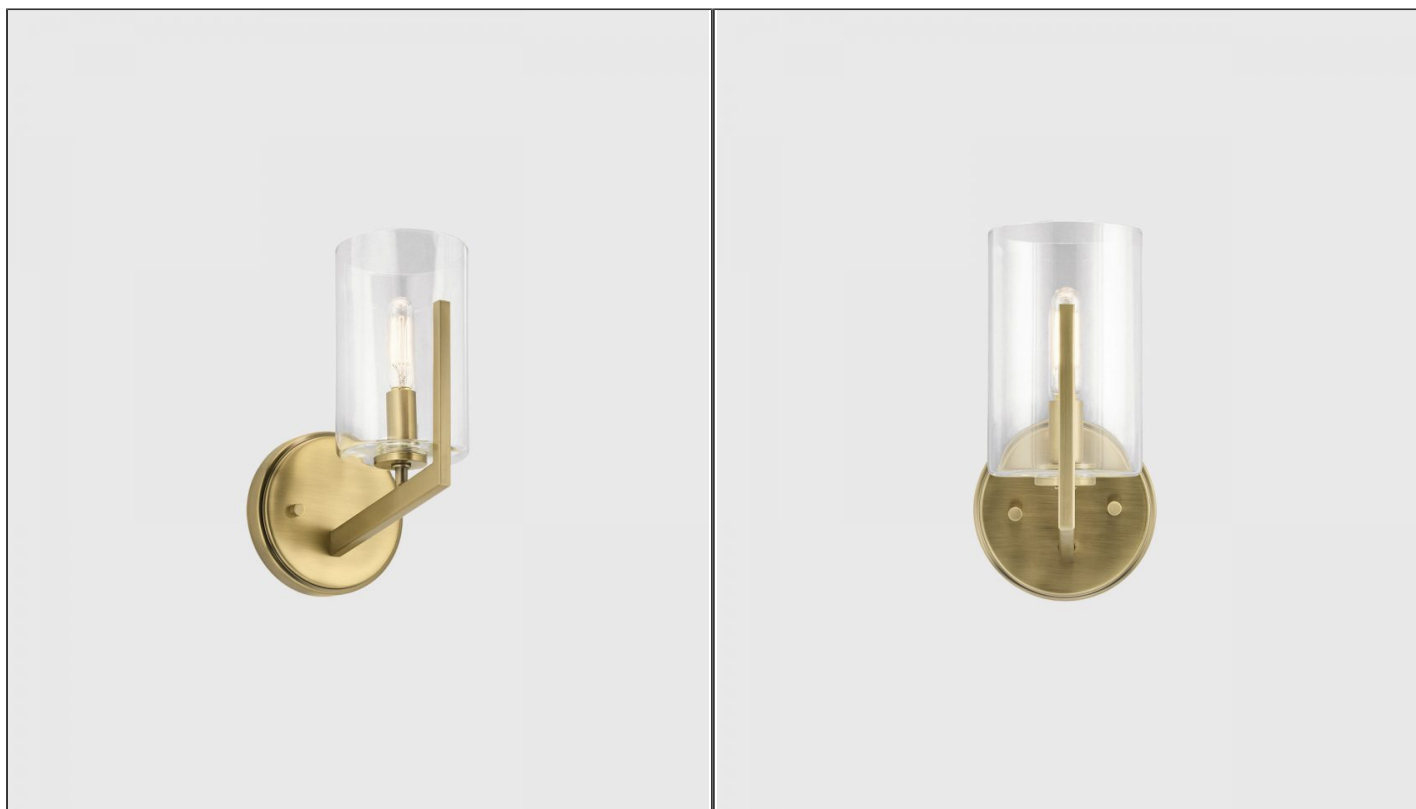

**Nye Wall Light**

ELS.QN-NYE1-WL

**PRODUCT DETAILS**

**Dimensions (cm)** H24.5 x W13 x D18.9

**Application** Interior

**Material** Glass, Steel

**Lamp** E14 Max 40W

**NOTES**