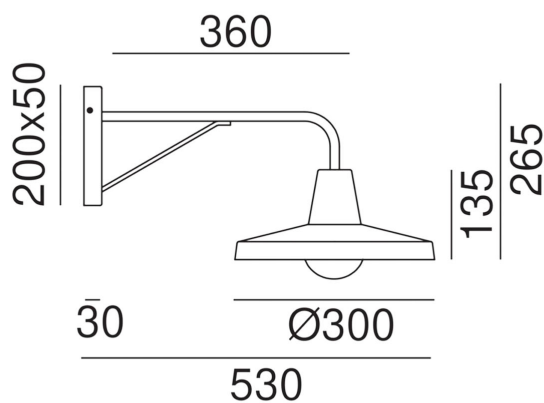

**Officina Wall Light**

IL.268.03.FF

**PRODUCT DETAILS**

<b>Dimensions (cm)</b>	H26.5 x W30 x D53
<b>Application</b>	Interior
<b>Material</b>	Iron
<b>Finish</b>	Pre Aged Iron
<b>Lamp</b>	E27 Max 15W

**NOTES**