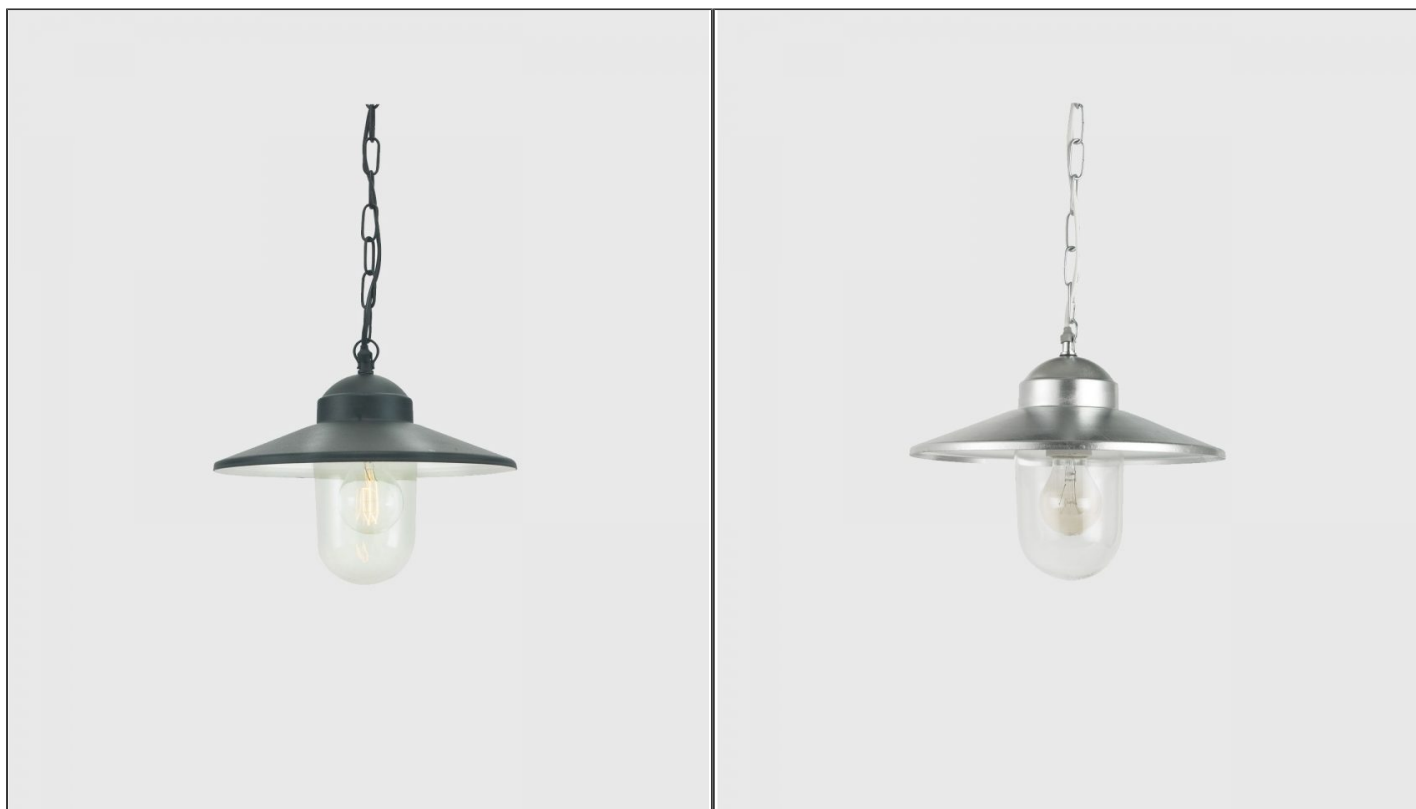

## Karlstad Pendant Light

NLYS.KARLSTAD/P

### PRODUCT DETAILS

<b>Dimensions (cm)</b>	H22 x W30
<b>Application</b>	Outdoor
<b>Material</b>	Aluminium, Polycarbonate
<b>Drop (cm)</b>	85
<b>Lamp</b>	E27 Max 57W
<b>IP-Rating</b>	IP55
<b>Availability</b>	Upon Request