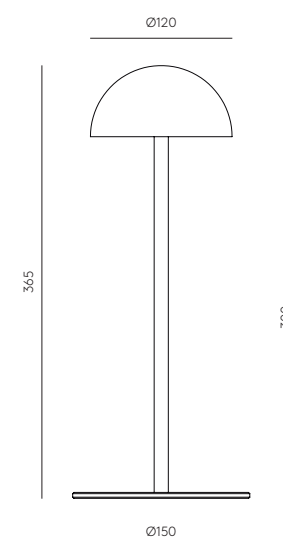

DUSSA

Table lamp

S1307

Designed by Pepe Fornás

DESCRIPTION

FINISHINGS
Steel/Marble

MATERIALES
Metal / Mármol

FINISHINGS
Steel:
Matt black
Matt Brass

ACABADOS
Metal:
Negro mate
Oro envejecido

Marble:
Black
White
Travertine

Mármol:
Negro
Blanco
Travertino

SPECIFICATIONS
Led Plate 9W 2700K
Dimmer on cable
24 V, 50/60 Hz
IP20 - Class II

ESPECIFICACIONES
Placa LED 9W - 2700K
Regulador en cable
24 V, 50/60 Hz
IP20, Clase II

TECHNICAL