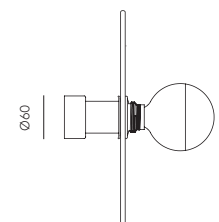

Metal:
Oro Brillo
Cromo
Blanco
Negro

SPECIFICATIONS

E27 Max. 60W (Not included)
220-240V, 50/60Hz
IP20, Class I

ESPECIFICACIONES

E27 Max. 60W (No incluida)
220-240 V, 50/60 Hz
IP20, Clase I

TECHNICAL

300

50 100 150 200 250