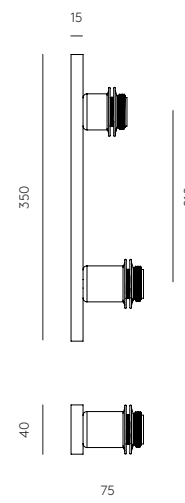

ABBY

Designed by AC Studio

A1259/2

Wall lamp

DESCRIPTION

FINISHINGS
Steel

MATERIALES
Acero

FINISHINGS
Steel:
Matt Brass
Matt black

ACABADOS
Metal:
Oro mate
Negro mate

SPECIFICATIONS
2 x E27 Max. 60W
(Not included)
220-240 V, 50/60 Hz
IP20, Class I

ESPECIFICACIONES
2 x E27 Max. 60W
(No incluida)
220-240 V, 50/60 Hz
IP20, Clase I

Accessories and bulbs not included

Accesorios y bombillas no incluidas

TECHNICAL