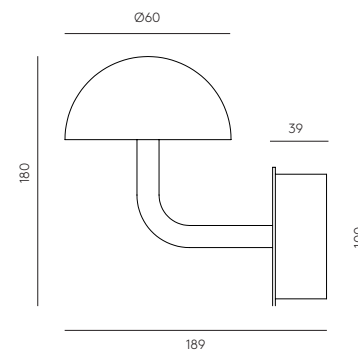

ESPECIFICACIONES

Placa LED 9W - 2700K
Regulador por Dali-Push
24 V, 50/60 Hz
IP20, Clase II

TECHNICAL

BION

Designed by Pepe Fornás

BION

Table lamp

S1306