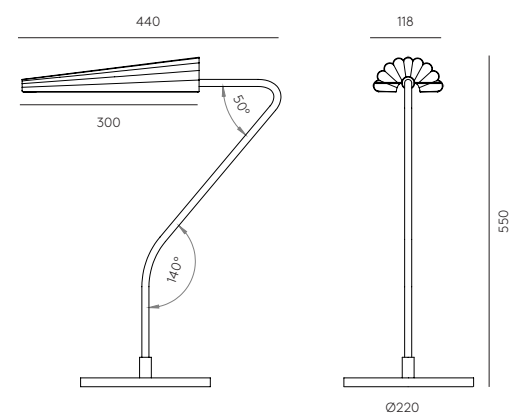

BION

Table lamp

S1306

Designed by Pepe Fornás

DESCRIPTION

FINISHINGS
Steel/Marble

MATERIALES
Metal / Mármol

FINISHINGS
Body:
Matt black
Aged gold

ACABADOS
Cuerpo:
Negro mate
Oro envejecido

Shade:
Matt black
Matt white

Tulipa:
Negro mate
Blanco mate

Marble:
Black

Mármol:
Negro

SPECIFICATIONS

G9 LED 5W 2700K
Dimmable (Included)
Dimmer on cable
220-240 V, 50/60 Hz
IP20, Class II

ESPECIFICACIONES

G9 LED 5W 2700K
Regulable (Incluida)
Regulación en cable
220-240 V, 50/60 Hz
IP20, Clase II

TECHNICAL