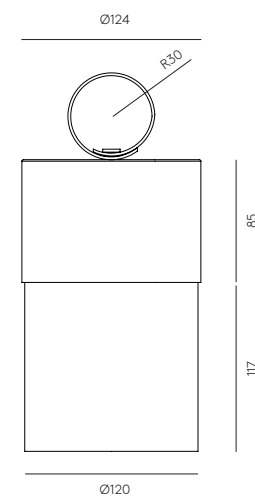

BORA

Designed by AC Studio

NAC129

Table lamp

DESCRIPTION

FINISHINGS

Glass/ Steel or ceramics /
Synthetic leather

FINISHINGS

Steel:
Matt black
Matt Brass
Ceramics:
See color palette
Glass:
curly transparent
Synthetic leather:
Brown

SPECIFICATIONS

Led plate 3W 3000K (included)
5V/2A Battery 4800mAh
50/60 Hz IP65 - Class III
Touch me - Dimmable
Portable and rechargeable
Charger and cable included

MATERIALES

Vidrio / Metal o Cerámica /
Cuero Sintético

ACABADOS

Metal:
Negro Mate
Oro mate
Cerámica:
Consultar paleta de colores
Vidrio:
Transparente rizado
Cuero Sintético:
Marrón

ESPECIFICACIONES

Placa Led 3W 3000K (incluida)
5V/2A Bateria 4800mAh
50/60 Hz IP65 - Clase III
Touch me - Regulable
Portatil y recargable
Cargador y cable incluido

TECHNICAL