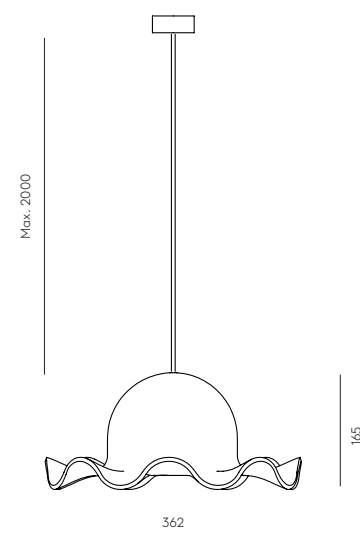

CHAPEU

Designed by Paloma Marín

C1157

Pendant lamp

DESCRIPTION

FINISHINGS

Steel / Ceramics

FINISHINGS

Steel:

Matt brass

Matt black

Matt white

Ceramics:

See colour palette

MATERIALES

Acero / Cerámica

ACABADOS

Metal:

Oro mate

Negro mate

Blanco mate

Cerámica:

Consultar paleta de colores

SPECIFICATIONS

E27 max. 11W LED

(Not included)

230V, 50/60 Hz

IP20, Class I

Hand painted

ENERGY LABEL

A++

ESPECIFICACIONES

E27 max. 11W LED

(No incluida)

230V, 50/60 Hz

IP20, Clase I

Pintado a mano

ETIQUETA ENERGÉTICA

A++

TECHNICAL